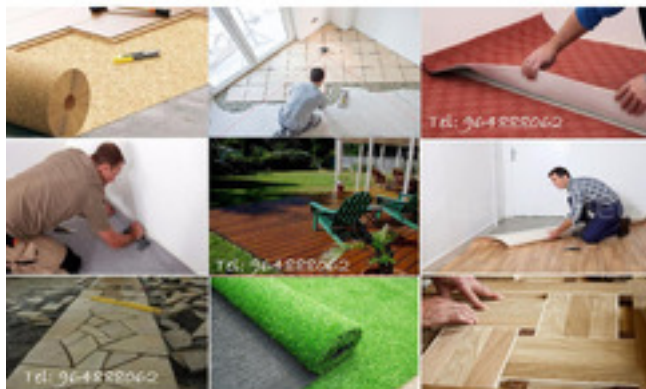

Aplicação pavimento flutuante, cerâmicas, ..

Contact: Remodelações e Manutenções
 Email: servicodeconstrucao@bigmir.net
https://www.anunciosgratis.pt/lisboa+cidade/servicos/transporte-mudancas/aplicacao-pavimento-flutuante-ceramicas_i5287932

Address: **Lisboa**
 Price: **10,00 €**

Aplicação pavimento flutuante, cerâmicas, ...: Executamos MONTAGEM de PAVIMENTOS para espaços habitacionais e comerciais:

- instalação tábuas de soalho tradicionais
- instalação tacos
- instalação parquet
- instalação chão flutuante
- instalação cortiça
- instalação mosaico
- instalação ladrilho
- instalação azulejo
- instalação pastilha
- instalação tijoleira
- instalação mármore, granito, quartzito, basalto, ardósia,
- instalação Alcatifa, Vinílico, Borracha
- instalação Decks
- instalação Relva sintética